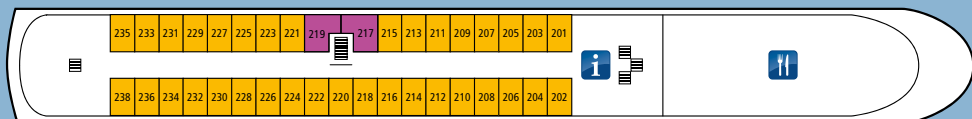

★★★★ MS Nestroy

SONNENDECK

GOETHEDECK

SCHILLERDECK

GRILLPARZERDECK

| | | | |
|---|--------------|---|-----------|
|  | KAT A | Zweibett-Kabine Grillparzerdeck (achtern) | € 1.199,- |
|  | KAT B | Zweibett-Kabine Grillparzerdeck | € 1.299,- |
|  | KAT C | Zweibett-Kabine Schillerdeck | € 1.649,- |
|  | KAT D | Zweibett-Kabine Goethedeck | € 1.699,- |
|  | KAT E | Doppelkabine – Suite Schillerdeck | € 1.949,- |
|  | KAT F | Doppelkabine – Suite Goethedeck | € 1.999,- |

Zweibett-Kabinen zur Alleinbenutzung - Aufpreis 50 % am Grillparzerdeck // - Aufpreis 80% am Schiller- & Goethedeck