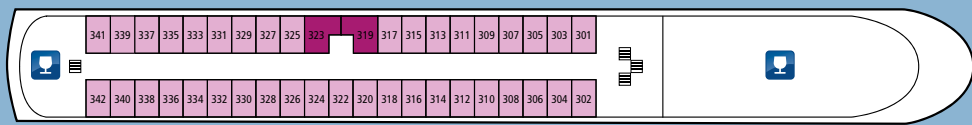

★★★★ MS Nestroy

SONNENDECK

GOETHEDECK

SCHILLERDECK

GRILLPARZERDECK

| | | | |
|---|--------------|---|-----------|
|  | KAT A | Zweibett-Kabine Grillparzerdeck (achtern) | € 1.199,- |
|  | KAT B | Zweibett-Kabine Grillparzerdeck | € 1.299,- |
|  | KAT C | Zweibett-Kabine Schillerdeck | € 1.649,- |
|  | KAT D | Zweibett-Kabine Goethedeck | € 1.699,- |
|  | KAT E | Doppelkabine – Suite Schillerdeck | € 1.949,- |
|  | KAT F | Doppelkabine – Suite Goethedeck | € 1.999,- |

Zweibett-Kabinen zur Alleinbenutzung - Aufpreis 50 % am Grillparzerdeck // - Aufpreis 80% am Schiller- & Goethedeck